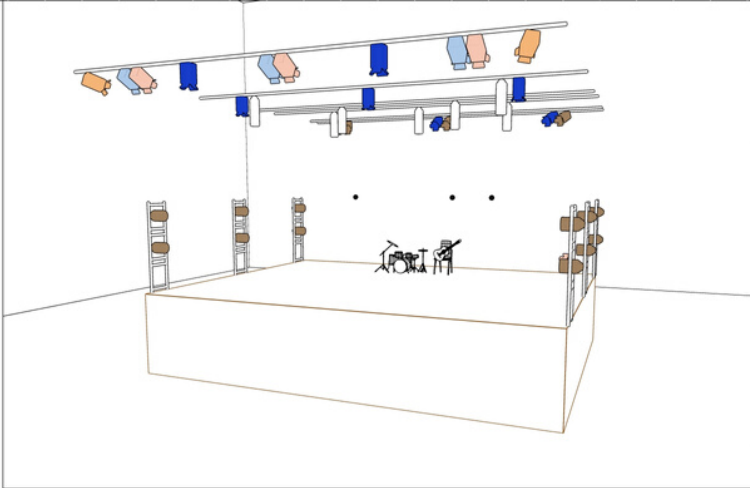

MIDES ESCENARI.. 6 X 8 MÍNIM

PLÀNOLS DE LLUMS

Scale: 1:50

Symbol key

-  PC 1KW (20)
-  Par 64 1KW CP62 (12)
-  Retail 750W (7)
-  Bombetes (Companyia) (3)

Project name Intimament Llach		Tècnic: Jordi Fusté 660 191 397 jordi@fustebosch.cat	
Project location On Tour	Project date Setembre 2019		
Client Neus Mar	Drawing version v1.1	File name Intimament Llach.c2p	Document name Planta DIN A3
Drawing author Jordi Fusté			

Scale: 1:100

Scale: 1:100

Scale: 1:100

Symbol key

- PC 1KW (20)
- Par 64 1KW CP62 (12)
- Retail 750W (7)
- Bombetes (Companyia) (3)

Intimament Llach	Tècnic:	Jordi Fusté
On Tour	Setembre 2019	660 191 397
Neus Mar		jordi@fustebosch.cat
Jordi Fusté	v1.1	Intimament Llach.c2p
		Vistes D1N A3