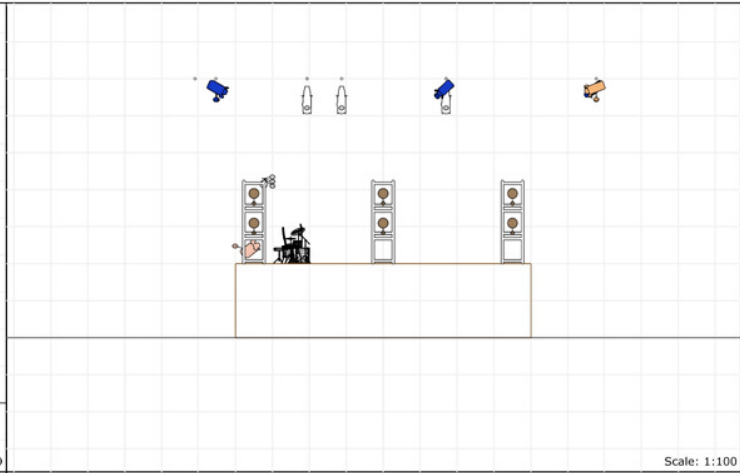

MIDES ESCENARI.. 6 X 8 MÍNIM

PLÀNOLS DE LLUMS

Scale: 1:50

Symbol key

-  PC 1KW (20)
-  Par 64 1KW CP62 (12)
-  Retail 750W (7)
-  Bombetes (Companyia) (3)

Project name Intimament Llach		Tècnic: Jordi Fusté 660 191 397 jordi@fustebosch.cat	
Project location On Tour	Project date Setembre 2019		
Client Neus Mar	Drawing version v1.1	File name Intimament Llach.c2p	Document name Planta DIN A3
Drawing author Jordi Fusté			

Scale: 1:100

Scale: 1:100

Scale: 1:100

Symbol key

- PC 1KW (20)
- Par 64 1KW CP62 (12)
- Retail 750W (7)
- Bombetes (Companyia) (3)

Intimament Llach	Tècnic:	Jordi Fusté
On Tour	Setembre 2019	660 191 397
Neus Mar		jordi@fustebosch.cat
Jordi Fusté	v1.1	Intimament Llach.c2p
		Vistes D1N A3