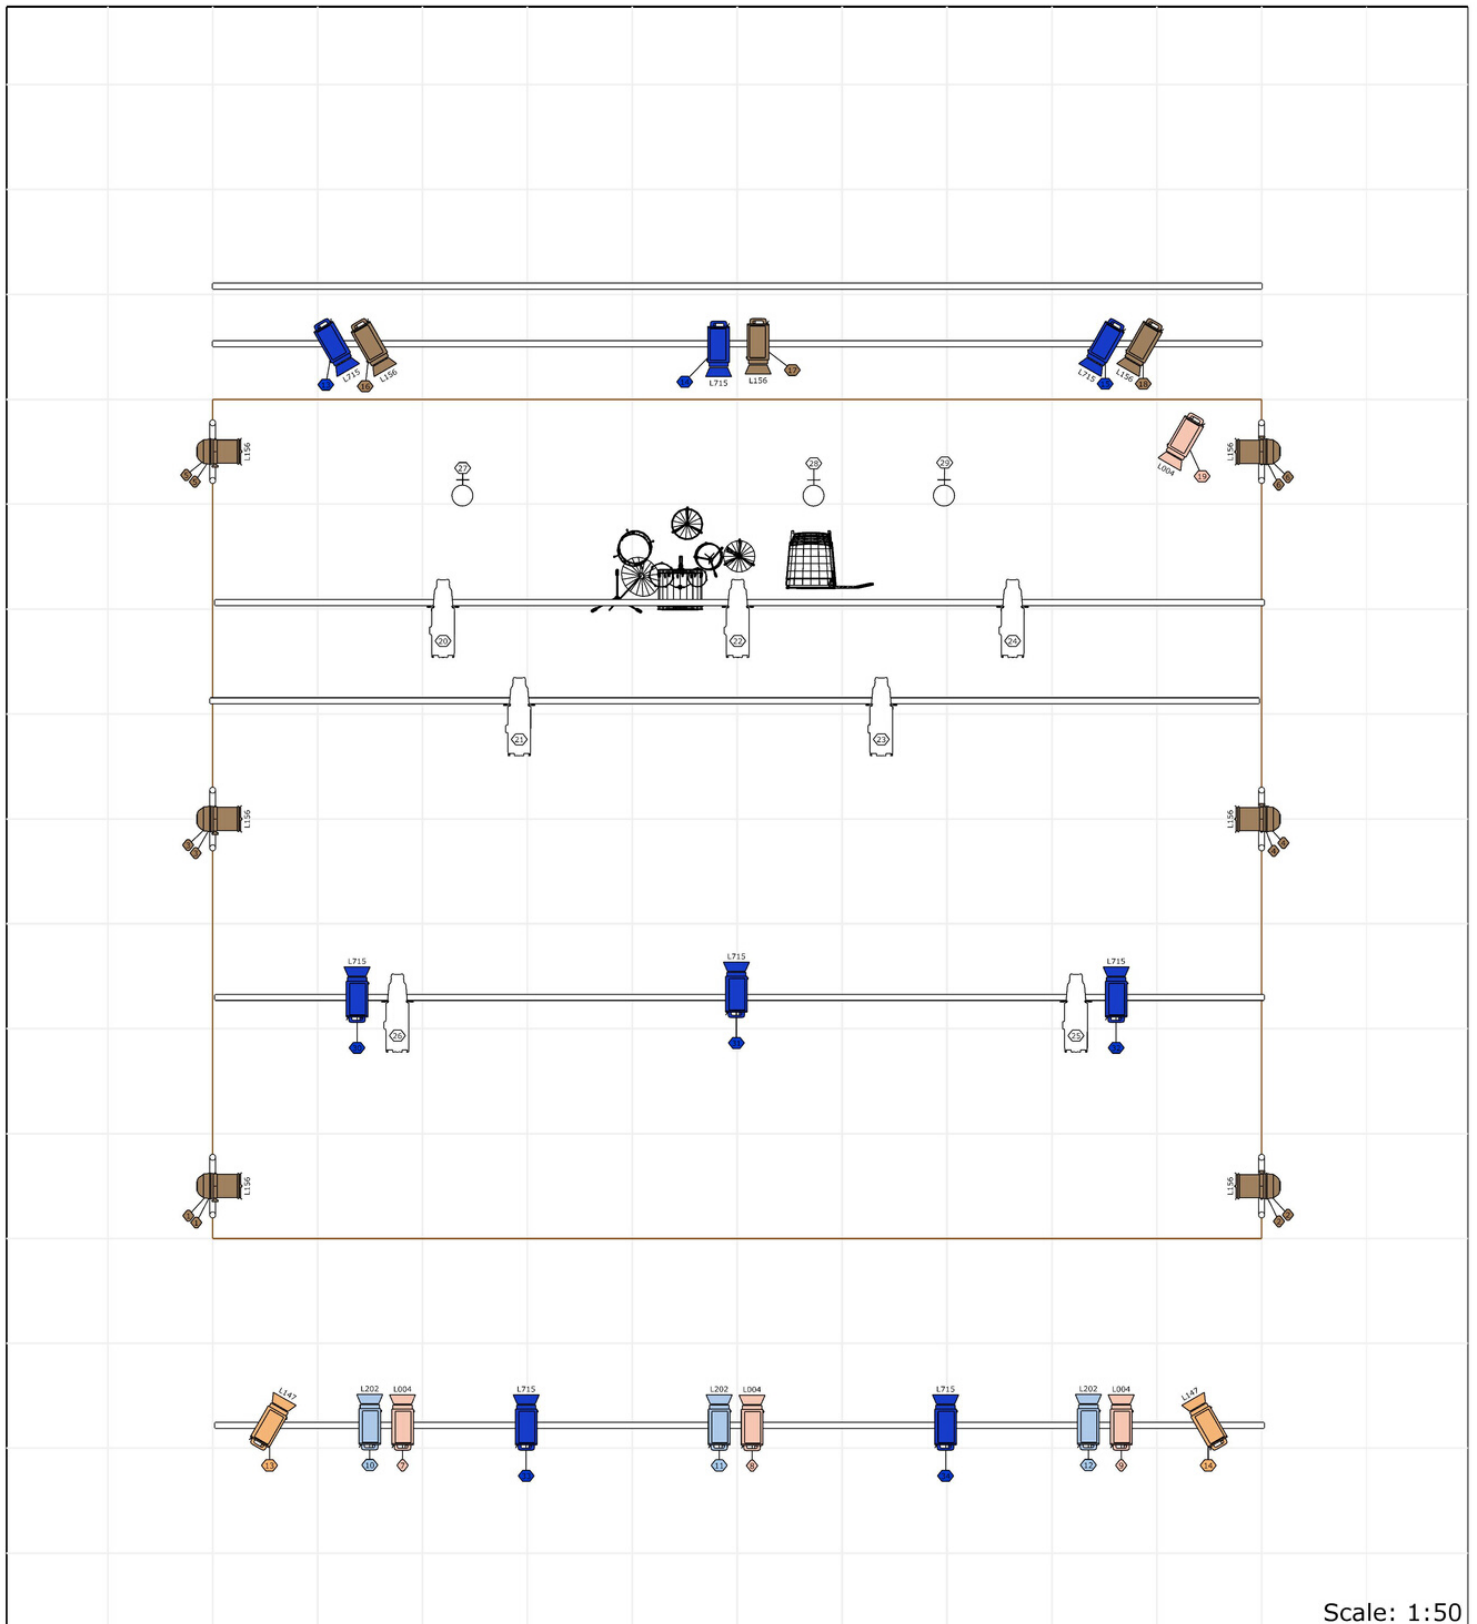

FITXA TÈCNICA

RIDER

micròfon de veu inalàmbric

micròfon de veu

DI per guitarra

Microfonia per percussió: caixa, cajon i ambient

2 monitors de cunya

2 monitors laterals Sidefills

MIDES ESCENARI.. 6 X 8 MÍNIM

PLÀNOLS DE LLUMS

Scale: 1:50

Symbol key

-  PC 1KW (20)
-  Par 64 1KW CP62 (12)
-  Retail 750W (7)
-  Bombetes (Companyia) (3)

Project name Intimament Llach		Tècnic: Jordi Fusté 660 191 397 jordi@fustebosch.cat	
Project location On Tour	Project date Setembre 2019		
Client Neus Mar	Drawing version v1.1	File name Intimament Llach.c2p	Document name Planta DIN A3
Drawing author Jordi Fusté			

Scale: 1:100

Scale: 1:100

Scale: 1:100

Symbol key

- PC 1KW (20)
- Par 64 1KW CP62 (12)
- Retail 750W (7)
- Bombetes (Companyia) (3)

Intimament Llach	Tècnic:	Jordi Fusté
On Tour	Setembre 2019	660 191 397
Neus Mar		jordi@fustebosch.cat
Jordi Fusté	v1.1	Intimament Llach.c2p
		Vistes D1N A3