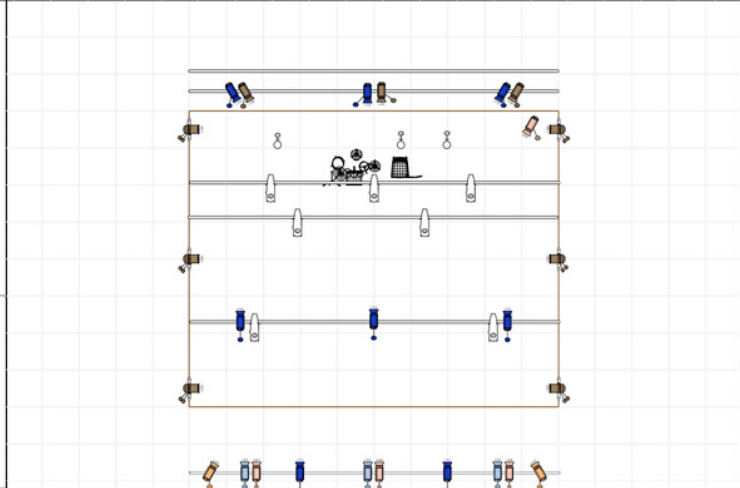

MIDES ESCENARI.. 6 X 8 MÍNIM

PLÀNOLS DE LLUMS

Scale: 1:50

Symbol key

-  PC 1KW (20)
-  Par 64 1KW CP62 (12)
-  Retail 750W (7)
-  Bombetes (Companyia) (3)

Project name Intimament Llach		Tècnic: Jordi Fusté 660 191 397 jordi@fustebosch.cat	
Project location On Tour	Project date Setembre 2019		
Client Neus Mar	Drawing version v1.1	File name Intimament Llach.c2p	Document name Planta DIN A3
Drawing author Jordi Fusté			

Scale: 1:100

Scale: 1:100

Scale: 1:100

Symbol key

- PC 1KW (20)
- Par 64 1KW CP62 (12)
- Retail 750W (7)
- Bombetes (Companyia) (3)

Intimament Llach	Tècnic:	Jordi Fusté
On Tour	Setembre 2019	660 191 397
Neus Mar		jordi@fustebosch.cat
Jordi Fusté	v1.1	Intimament Llach.c2p
		Vistes D1N A3