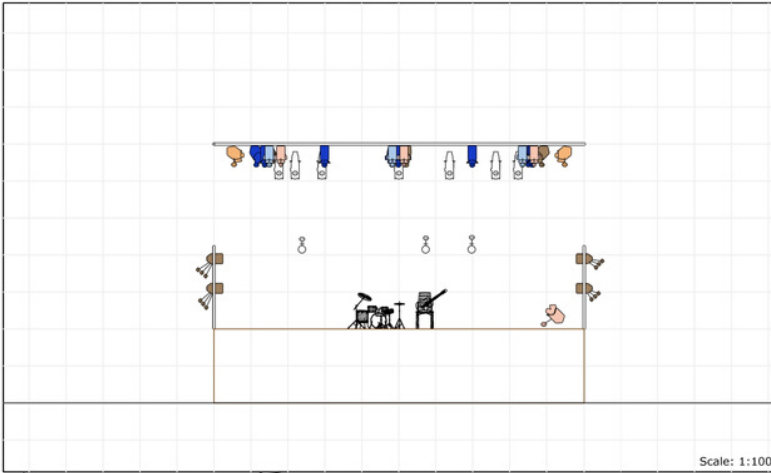

MIDES ESCENARI.. 6 X 8 MÍNIM

PLÀNOLS DE LLUMS

Scale: 1:50

Symbol key

-  PC 1KW (20)
-  Par 64 1KW CP62 (12)
-  Retail 750W (7)
-  Bombetes (Companyia) (3)

Project name Intimament Llach		Tècnic: Jordi Fusté 660 191 397 jordi@fustebosch.cat	
Project location On Tour	Project date Setembre 2019		
Client Neus Mar	Drawing version v1.1	File name Intimament Llach.c2p	Document name Planta DIN A3
Drawing author Jordi Fusté			

Scale: 1:100

Scale: 1:100

Scale: 1:100

Symbol key

- PC 1KW (20)
- Par 64 1KW CP62 (12)
- Retail 750W (7)
- Bombetes (Companyia) (3)

Intimament Llach	Tècnic:	Jordi Fusté
On Tour	Setembre 2019	660 191 397
Neus Mar		jordi@fustebosch.cat
Jordi Fusté	v1.1	Intimament Llach.c2p
		Vistes D1N A3